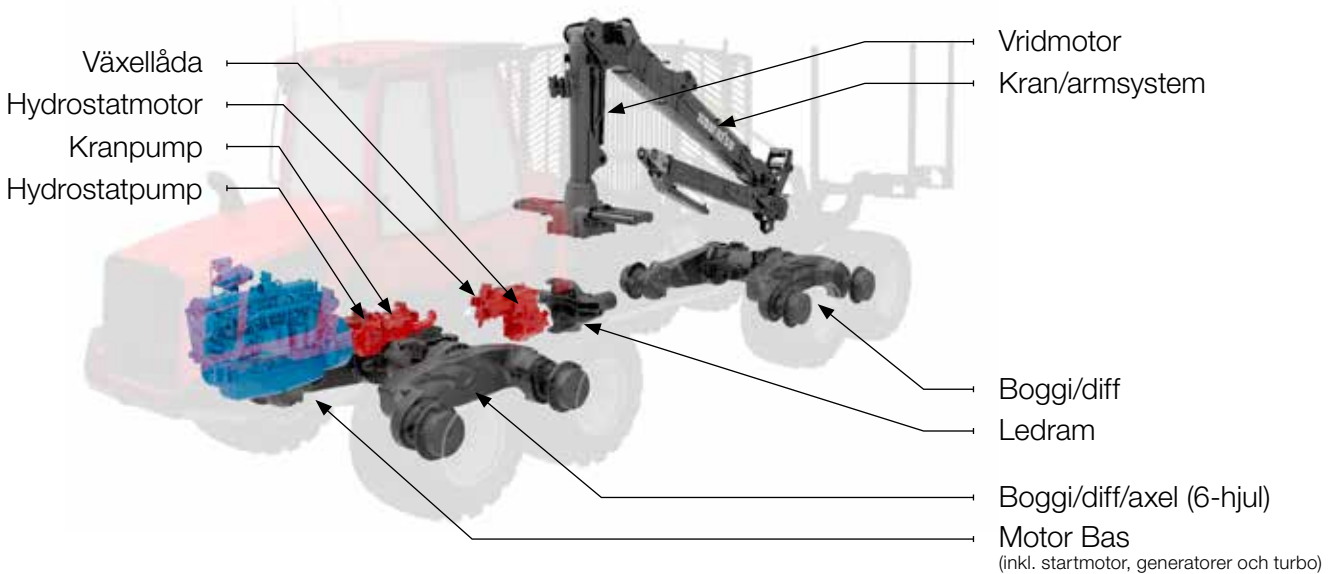

PROACT 2.0 XP

Följande huvudkomponenter ingår, och det utökade skyddet vid haveri innebär att du antingen får en ny/renoverad komponent eller att dess ingående detaljer repareras utifrån skadans omfattning.

Skotare

Skördare